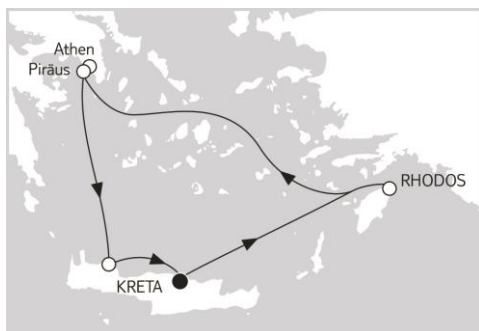

Mein Schiff.

BLAUE REISEN-GRIECHISCHE INSELN

PREMIUM ALLES INKLUSIVE*

BLAUE REISE-GRIECHISCHE INSELN 1

Mein Schiff

Juli bis Oktober 2021

7 Nächte · Balkonkabine

Inklusive Flug