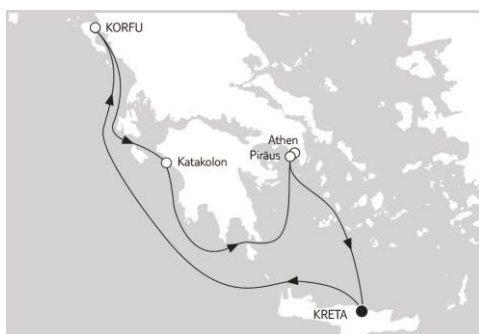

BLAUE REISE-GRIECHISCHE INSELN 2

Mein Schiff

Juli bis Oktober 2021

7 Nächte · Balkonkabine

Inklusive Flug

ab 1.299 €**