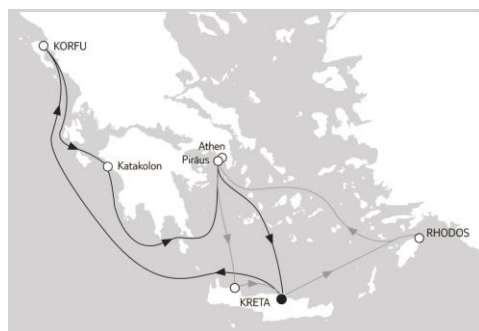

ab 1.099 €**

BLAUE REISE-GRIECHISCHE INSELN 2

Mein Schiff

Juli bis Oktober 2021

7 Nächte · Balkonkabine

Inklusive Flug

ab 1.299 €**

BLAUE REISE-GRIECHISCHE INSELN 1 & 2