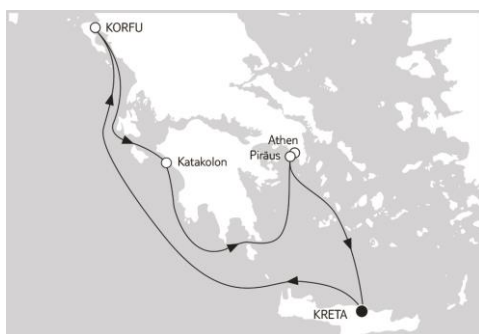

### BLAUE REISE-GRIECHISCHE INSELN 1

*Mein Schiff 5*

Mai bis Juni 2021

7 oder 8 Nächte · Balkonkabine

**Inklusive Flug**

**ab 1.399 €\*\***