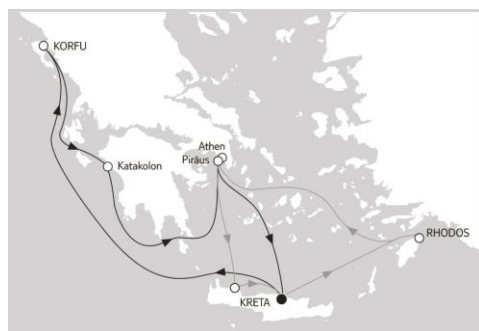

### BLAUE REISE-GRIECHISCHE INSELN 2

*Mein Schiff 5*

Mai bis Juni 2021

7 Nächte · Balkonkabine

**Inklusive Flug**

**ab 1.399 €\*\***