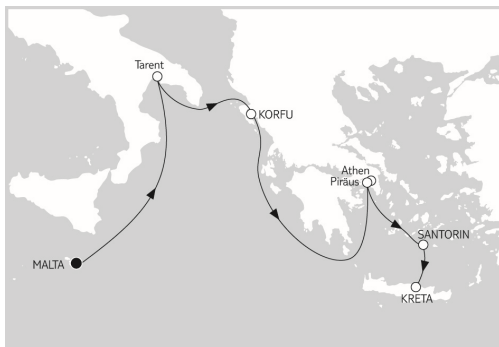

Aufpreis Balkonkabine 300 € p. P.

MITTELAMERIKA I UND II

*Mein Schiff 1*

Februar bis März 2020

14 Nächte · Balkonkabine

Inklusive Flug

ab **2.595 €\*\***

MALTA BIS KRETA