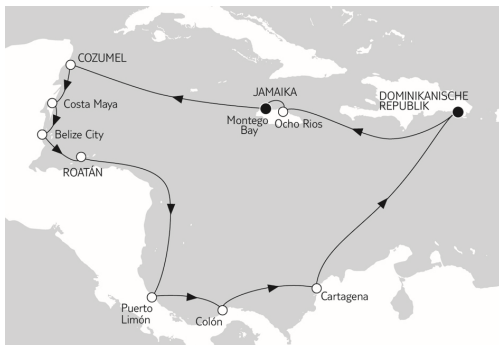

MITTELAMERIKA I UND II

Mein Schiff 1

Februar bis März 2020

14 Nächte · Balkonkabine

Inklusive Flug

ab **2.595 €****